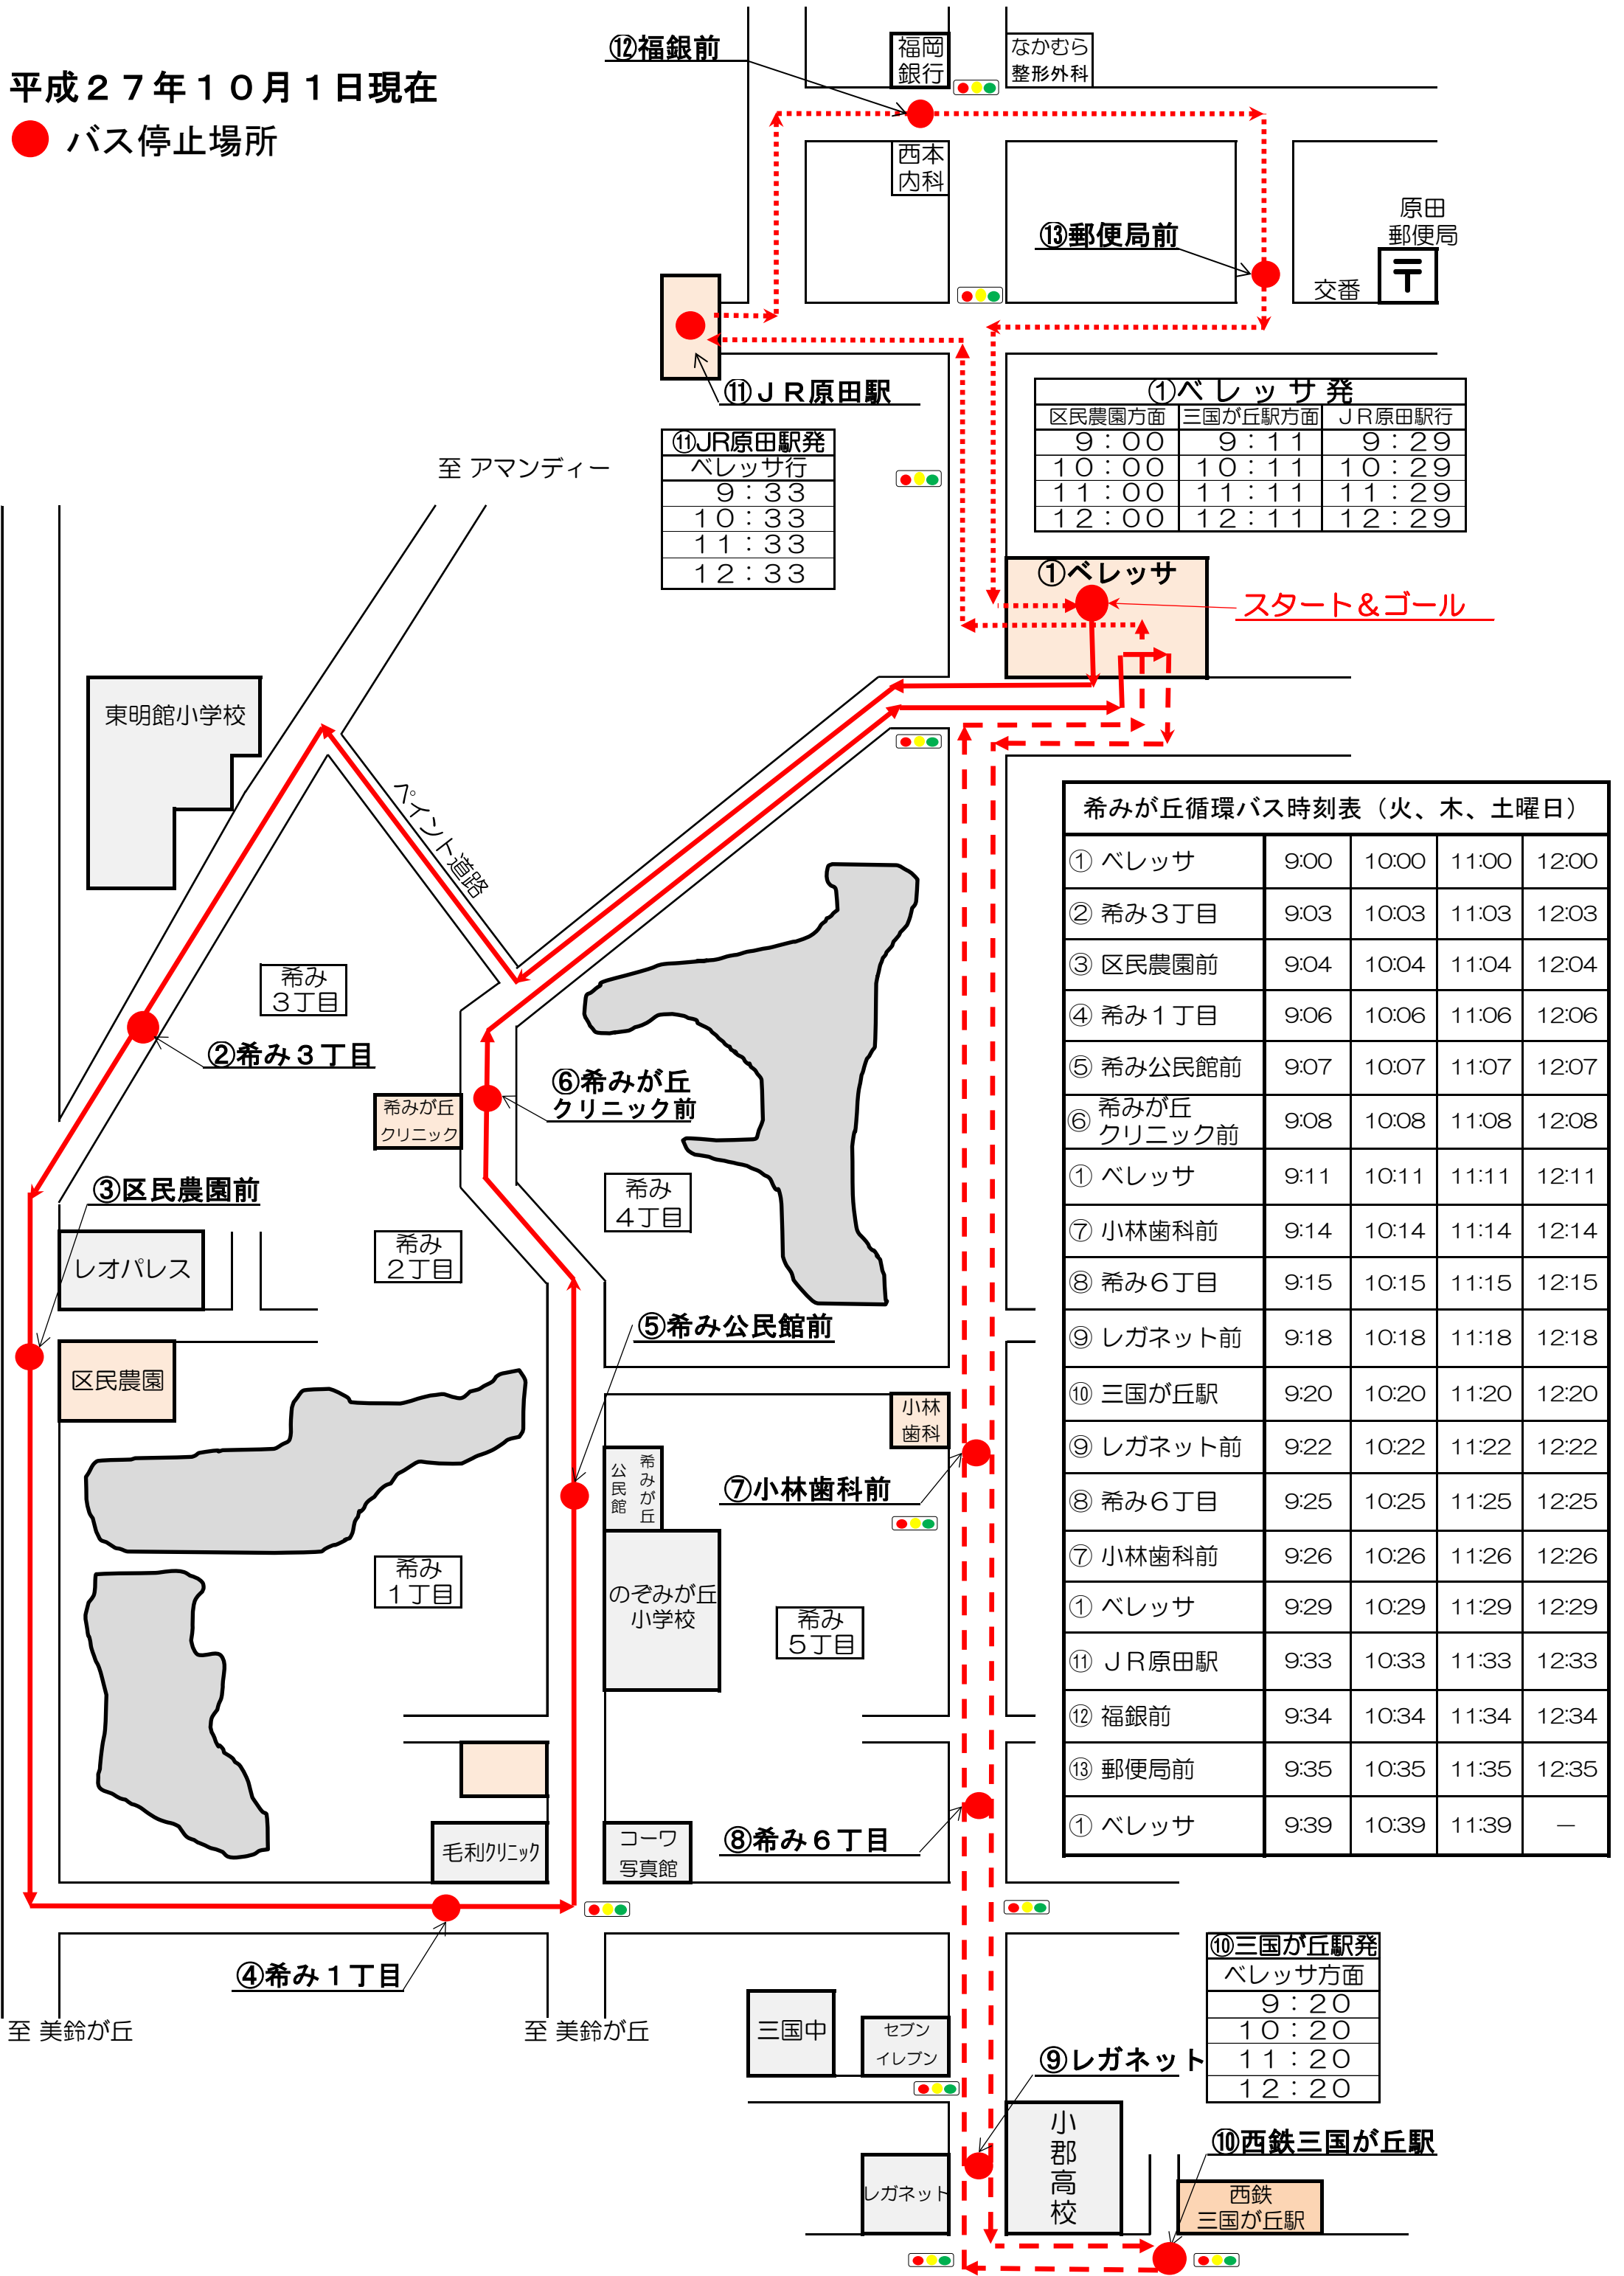

# 希みが丘ルート

# バスルート図&時刻表 (火・木・土曜日)

平成27年10月1日現在

● バス停止場所

希みが丘循環バス時刻表 (火、木、土曜日)

① ベレッサ	9:00	10:00	11:00	12:00
② 希み3丁目	9:03	10:03	11:03	12:03
③ 区民農園前	9:04	10:04	11:04	12:04
④ 希み1丁目	9:06	10:06	11:06	12:06
⑤ 希み公民館前	9:07	10:07	11:07	12:07
⑥ 希みが丘クリニック前	9:08	10:08	11:08	12:08
① ベレッサ	9:11	10:11	11:11	12:11
⑦ 小林歯科前	9:14	10:14	11:14	12:14
⑧ 希み6丁目	9:15	10:15	11:15	12:15
⑨ レガネット前	9:18	10:18	11:18	12:18
⑩ 三国が丘駅	9:20	10:20	11:20	12:20
⑨ レガネット前	9:22	10:22	11:22	12:22
⑧ 希み6丁目	9:25	10:25	11:25	12:25
⑦ 小林歯科前	9:26	10:26	11:26	12:26
① ベレッサ	9:29	10:29	11:29	12:29
⑪ JR原田駅	9:33	10:33	11:33	12:33
⑫ 福銀前	9:34	10:34	11:34	12:34
⑬ 郵便局前	9:35	10:35	11:35	12:35
① ベレッサ	9:39	10:39	11:39	—